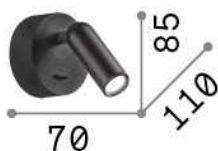

## Interno - Lampade da parete

Indoor wall mounted adjustable lamp with integrated LED sources, in-built switch and direct light emission

<b>Ean</b>	8021696260600
<b>Articolo</b>	BEAN AP ROUND BIANCO
<b>Installazione</b>	Lampade da parete
<b>Garanzia</b>	5 years
<b>Peso lordo</b>	0.21 kg
<b>Volume</b>	0.000544 m <sup>3</sup>

## Info tecniche e installative

<b>Peso netto</b>	0.18 kg
<b>Classe di isolamento</b>	I
<b>Grado di protezione</b>	IP20
<b>Conformità</b>	CE
<b>Temperatura d'esercizio</b>	0° ~ +40 °C
<b>Efficienza a pieno carico</b>	X
<b>Dimmer</b>	NO, On-Off
<b>Alimentazione</b>	100-240 V AC 50/60 Hz Integrated switch button
<b>Alimentatore</b>	In-built, included Replaceable (by qualified operators only), electronic
<b>Orientabilità</b>	vert. 0-90°, orizz. 0-350°

## Info sorgente e prestazionali

<b>Sorgente integrata</b>	Integrated LED module
<b>Sorgente sostituibile</b>	Replaceable (by qualified operators only)
<b>Potenza</b>	LED 3 W
<b>Emissione</b>	Direct
<b>Consumo massimo</b>	max 3,00 W
<b>Caratteristiche LED</b>	LED SMD CREE
<b>CCT LED</b>	3000 K
<b>Durata LED (t. 25°c)</b>	30000 h
<b>CRI</b>	> 80
<b>Fascio luminoso</b>	25°
<b>Flusso sorgente</b>	280 lm
<b>Flusso utile</b>	250 lm
<b>Rischio fotobiologico</b>	2
<b>Lampadina inclusa</b>	1 - E14 OLIVA 4W 3000K CRI80 SATIN